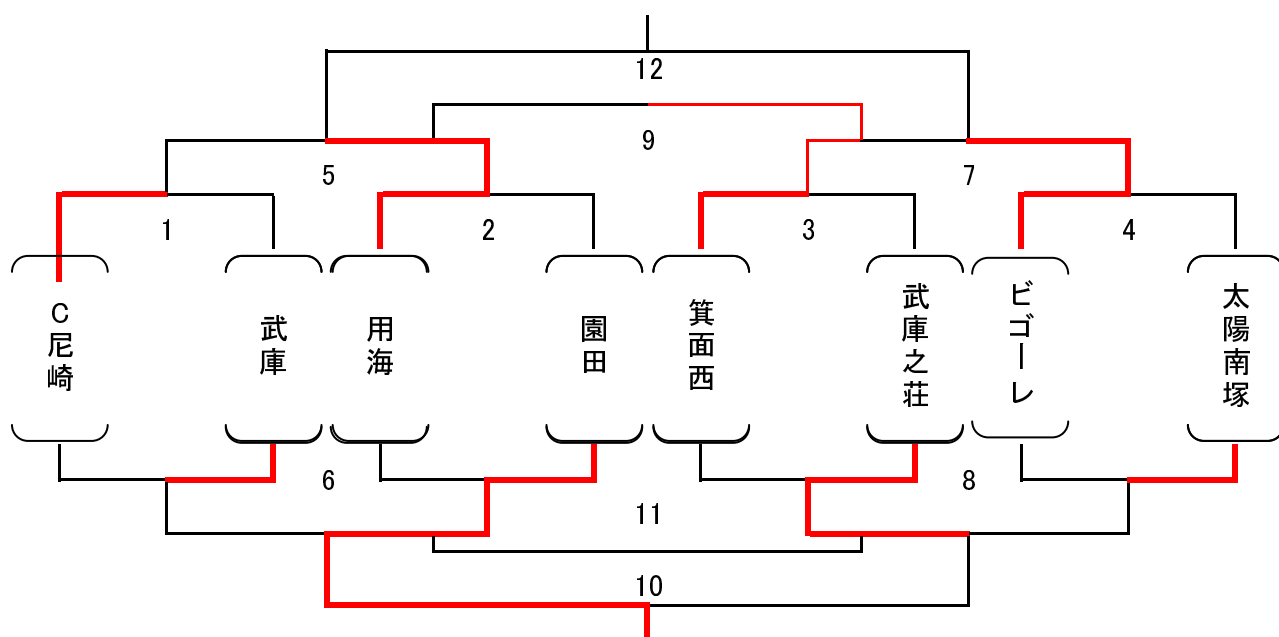

クリアティーバカップ U-12大会

	時間	対戦カード	審判
1	09:30 ~	Criativa ニ崎 2 VS 1 武庫	武庫之荘
2	10:05 ~	用海 2 VS 0 園田	太陽南塚
3	10:40 ~	箕面西 3 VS 2 武庫之荘	武庫
4	11:15 ~	ビゴレ鶴見 1 VS 0 太陽南塚	園田
5	11:50 ~	Criativa ニ崎 0 VS 3 用海	箕面西
6	12:25 ~	武庫 0 VS 2 園田	ビゴレ鶴見
7	13:00 ~	箕面西 1 VS 3 ビゴレ鶴見	用海
8	13:35 ~	武庫之荘 4 VS 2 太陽南塚	Criativa ニ崎
9	3位決定戦 14:10 ~	Criativa ニ崎 1 VS 2 箕面西	8勝者
10	敗者復活戦 14:45 ~	園田 0 VS 0 武庫之荘 2 PK 1	9勝者
11	フレンドリー 15:20 ~	武庫 VS 太陽南塚	10勝者
12	決勝戦 15:40 ~	用海 VS ビゴレ鶴見	11勝者

- * 15-3-15でお願いします (11のフレンドリーは20分1本)。
- * 審判服の着用はお任せします。
- * 時間厳守でお願いします。